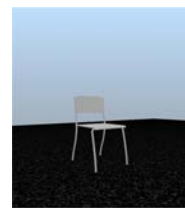

table round
colour: gray
rack: Alu
measures: Ø 80 / H=74cm

€ 28.-

Table 01
colour: gray
rack: alu, wood
measures: 90x90x74

€ 29.-

Table 02
colour: gray
rack: alu, wood
measures: 120x80x83

€ 220.-

leathercouch
colour: black
width: 194cm
seat height: 47cm

€ 75.-

leather armchair
colour: black
width: 53cm
seat height: 47cm

€ 23.-

chair
rack: Alu- Eloxiert
colour: gray
width: 40cm
seat height: 47cm

€ 33.-

cantilever chair leather
rack: Chrom
colour: black
width: ø 32cm
seat height: 72cm